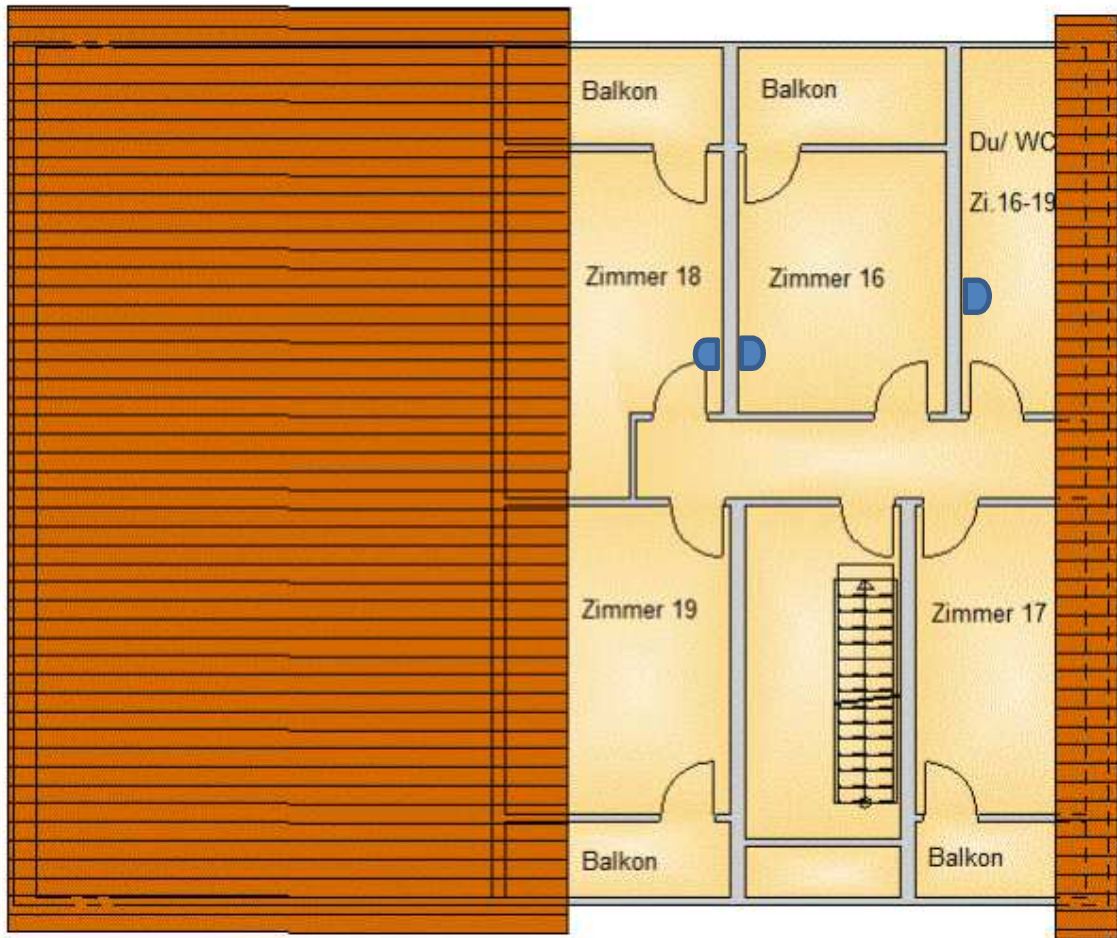

Grundriss Gruppenhaus Pflug Dachgeschoss

Belegungsplan

Im Dachgeschoss gibt es ein Badezimmer mit WC und Dusche für alle Zimmer.

Zimmer 16 (Doppelbett) mit Waschbecken

_____ & _____ & _____

Zimmer 17 (drei Einzelbetten)

_____ & _____ & _____

Zimmer 18 (1 Doppelbett und 1 Einzelbett) mit Waschbecken

_____ & _____ & _____

_____ & _____

Zimmer 19 (vier Einzelbetten)

_____ & _____ & _____ & _____